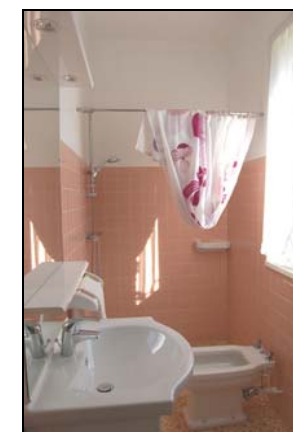

LOCATION APPARTEMENT MEUBLE 2 PIECES plein sud

Villa ALBA DOLCE
Chemin de Donateo
20260 CALVI

alba-dolce.com

Tél. 06 03 10 46 99

contact@alba-dolce.com

Equipé pour accueillir 4 personnes
Surface intérieure : 52 m²

Agréable appartement de 2 pièces en rez-de-jardin de la villa Alba Dolce, située dans un quartier résidentiel calme, sur les collines boisées autour de la baie de Calvi, à 1,5 km du centre ville, des commerces et de la plage.

Salle de séjour :

Avec téléviseur écran plat et canapé convertible clic-clac, matelas Bultex.

Cuisine :

- Cuisinière gaz et électrique avec four électrique
- Four micro-ondes
- Réfrigérateur/congélateur 2 portes
- Lave-linge
- Cafetière, bouilloire, grille-pain, batteur, aspirateur balai...
- Vaisselle et batterie de cuisine complète
- Chauffe-eau électrique automatique.

Chambre : avec lit en 140 x 190 cm.
Matelas latex grand confort.

Salle de bains :

Douche avec mitigeur, lavabo, bidet, chauffage électrique. W-C séparés.